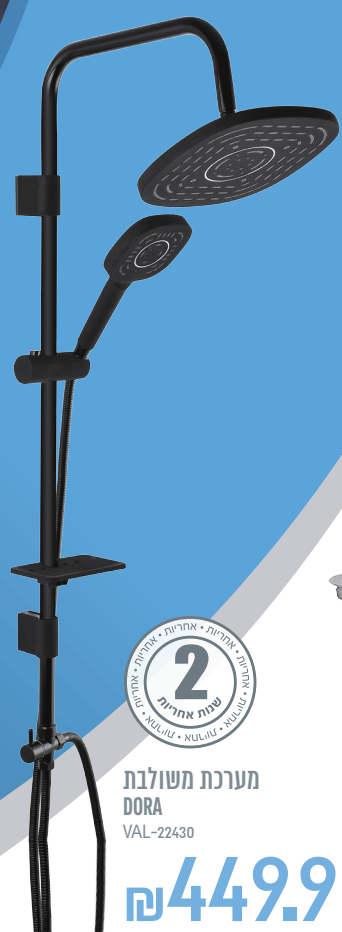

VALA

קטלוג מוצרים 2022

מערכת משולבת
DORA
VAL-22430

₪449.9

ראש גשם שחור – 240 מ"מ
מזלף יד שחור
צינורות מקלחת שחורים 1.5 מ' + 0.7 מ'
בורר מצבים מפליז (BRASS)
סבויייה שחורה
חומר: נירוסטה, פליז, פלסטיק ABS

מערכת פינוק משולבת
SIENA
VAL-94570

₪449.9

ראש גשם 210 מ"מ
מזלף יד 3 מצבי זרימה
צינורות מקלחת 1.5 מ' + 0.7 מ'
בורר מצבים - כרום
סבוייה
חומר: פלדת אל-חלד, פלסטיק, ציפוי כרום

ראש מקלחת 210 מ"מ TITAN
VAL-22539

₪98.9

ראש מקלחת 210 מ"מ FALCON
VAL-22522