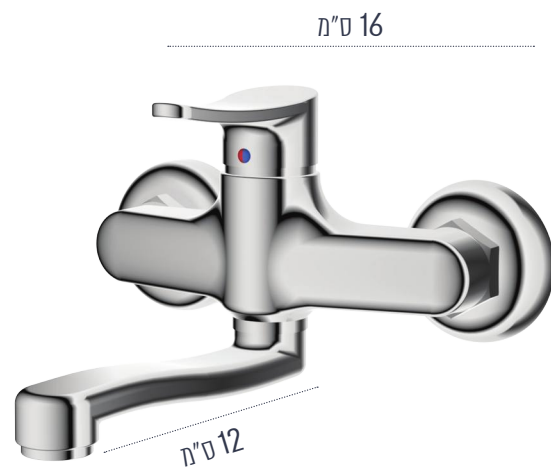

16 ס"מ

12 ס"מ

7290013873361

20 ס"מ

VALA

סדרת מאראצ'י

סדרת מאראצ'י

ברז ערבוני ניצב לכיור עם פיה ארוכה בזזית 45 | 73378

7290013873378

סדרת מאראצ'י

ברז ערבוני ניצב לכיור מטבח עם פיה קשתית ארוכה | 23772

7290014023772

VALA

סדרת מאראצ'י

סדרת מאראצ'י

סוללת קיר עם פיה תחתונה קצרה - כרום | 22829

7290014022829

סדרת מאראצ'י

ברז ערבוט ניצב לכיור מטבח עם פיה קשתית קצרה | 22737

7290014022737

RADIUS 142

VALA

סדרת מאראצ'

סדרת טולדו

ברז ערבוב ניצב לכיור וחצה עם פיה קצרה | 23826

7290014023826

סדרת טולדו

ברז ערבוב ניצב לכיור וחצה - גובה 33 ס"מ | 01569

7290014201569

VALA

סדרת סולדו

סדרת טולדו