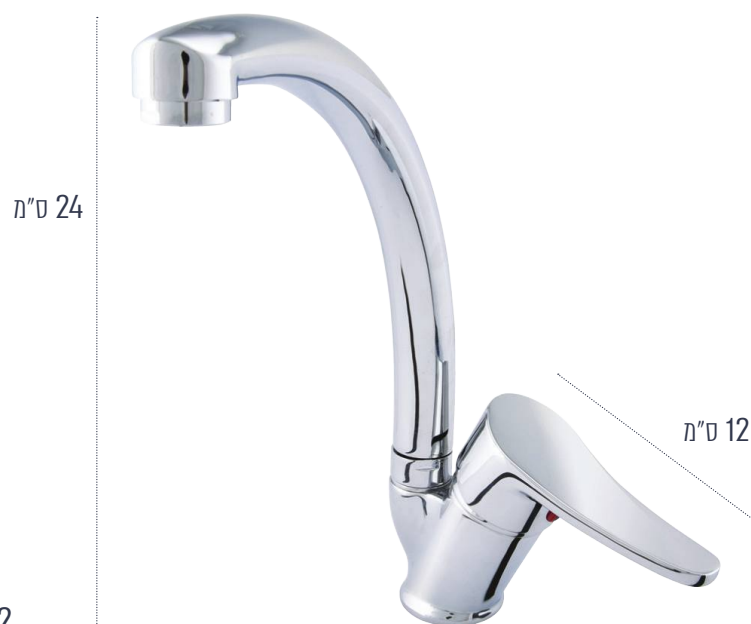

7290014023772