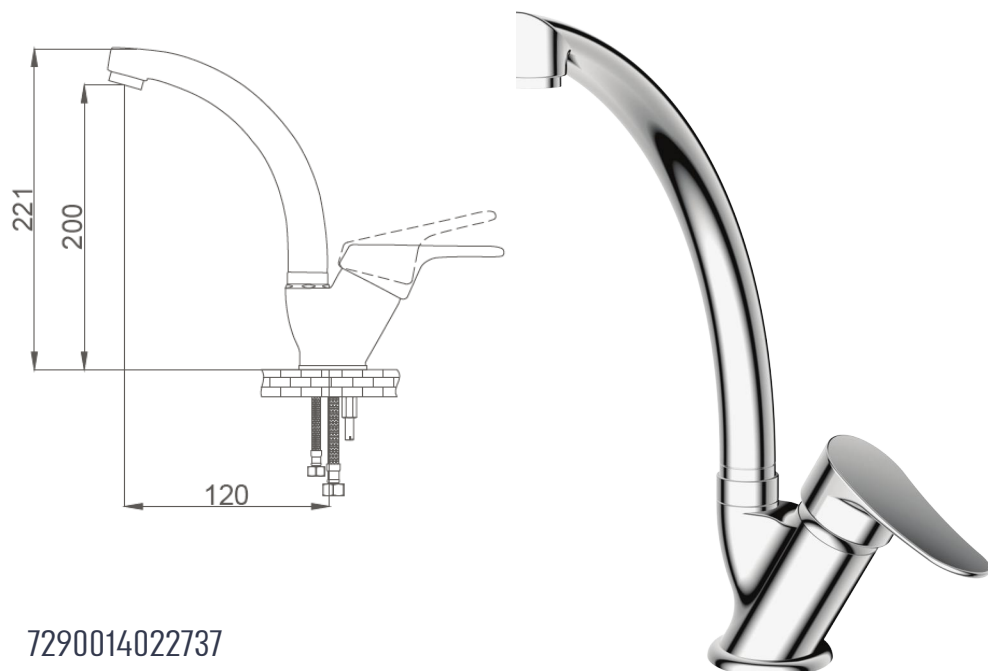

7290014022737

RADIUS 142